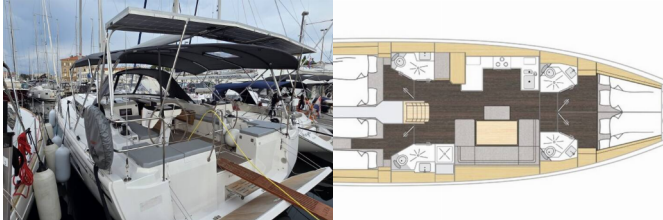

Baza Jachtowa Marina Zadar (ex. Tankercomerc), Chorwacja

Jacht ID 33

Marki Jachtów Bavaria Yachtbau

Nazwa Jachtu Payetra

Rok Produkcji 2025

Długość 48 Ft

Kabiny 4

Koje 8 + 1

WC/Prysznic 4

BEZPIECZEŃSTWO: Apteczka, Części zamienne do silników, Czujnik dymu, Gaśnica, Kamizelki ratunkowe, Koło ratunkowe – podkowa, Latarka, Pasy ratunkowe (szelki bezpieczeństwa), Pływające światło, Radio UKF, Siekiera strażacka, Skrzynka z flarami, Tratwa ratunkowa, Wyposażenie bezpieczeństwa, Zbiornik na czarną wodę, Zestaw narzędzi

ELEKTRYKA JACHTOWA: Generator, Inwerter, Kabel zasilający z lądu, Klimatyzacja, Ogrzewanie, Panele słoneczne, Pompa zęzowa – elektryczna, Wtyczka 220 V, 12 V, Ładowarka

KOMFORT: Parasole przeciwsłoneczne, Poduszki w kokpicie, Pościel

KUCHNIA: Gorąca woda, Kawiarka, Kuchenki gazowe, Lodówka, Naczynia, Naczynia kuchenne (wyposażenie kuchni, sztućce), Piekarnik, Zamrażarka, Zlew

NAWIGACJA: Autopilot, Echosonda/Głębokościomierz, Elektroniczne mapy morskie, Kompas, Kompas ręczny, Locja, Mapy nawigacyjne (morskie) i locja, Ploter map GPS, Prędkościomierz (log prędkości), Przenośnik nawigacyjny, Reflektor radarowy, Ster strumieniowy, Światła nawigacyjne/pozycyjne, Wiatromierz/anemometr, Windex, Zestaw nawigacyjny

POKŁAD: Cumy, Daszek bimini, Drabinka do pływania, Elektryczna winda kotwiczna, Grill w kokpicie, Główna kotwica, Kotwica z łańcuchem, Kotwica zapasowa (rezerwa, kotwica pomocnicza), Odbijacze, Platforma kąpielowa, Pompa zęzowa – Ręczna, Ponton, Prysznic na rufie / w kokpicie, Stół w kokpicie, Szprycbuda, Trap, Wąż do wody, Ławeczka bosmańska

ROZRYWKA: Fusion radio, Głośniki wewnętrzne, Głośniki zewnętrzne, Internet Wi-Fi, Radio, System dźwiękowy, TV