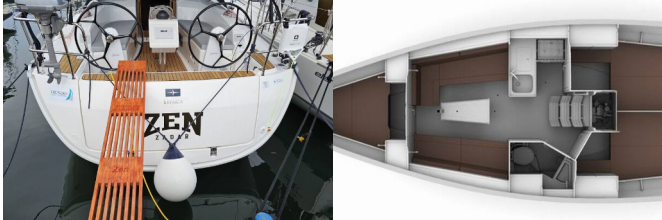

Baza Jachtowa Marina Zadar (ex. Tankercomerc), Chorwacja

Jacht ID 31

Marki Jachtów Bavaria Yachtbau

Nazwa Jachtu Zen

Rok Produkcji 2024

Długość 33 Ft

Kabiny 3

Koje 6 + 2

WC/Prysznic 1

BEZPIECZEŃSTWO: Apteczka, Automatyczna kamizelka ratunkowa, Części zamienne do silników, Gaśnica, Kamizelki ratunkowe, Koło ratunkowe – podkowa, Latarka, Pasy ratunkowe (szelki bezpieczeństwa), Pływające światło, Radio UKF, Siekiera strażacka, Skrzynka z flarami, Tratwa ratunkowa, Wyposażenie bezpieczeństwa, Zestaw narzędzi

ELEKTRYKA JACHTOWA: Gniazdo 220 V, Inwerter, Kabel zasilający z lądu, Klimatyzacja, Pompa zęzowa – elektryczna, Ładowarka

KOMFORT: Poduszki w kokpicie, Pościel

KUCHNIA: Gorąca woda, Kuchenki gazowe, Lodówka, Naczynia kuchenne (wyposażenie kuchni, sztućce), Piekarnik, Zamrażarka, Zlew

NAWIGACJA: Autopilot, Echosonda/Głębokościomierz, Elektroniczne mapy morskie, Kompas, Kompas ręczny, Locja, Log, Lornetka, Mapy morskie, Mapy nawigacyjne (morskie) i locja, Ploter map GPS – kokpit, Prędkościomierz (log prędkości), Przenośnik nawigacyjny, Reflektor radarowy, Sonda głębinowa, Ster strumieniowy, Światła nawigacyjne/pozycyjne, Wiatromierz/anemometr, Windex, Zestaw nawigacyjny

POKŁAD: Bosak, Cumy, Daszek bimini, Drabinka do pływania, Elektryczna winda kotwiczna, Kotwica z łańcuchem, Kotwica zapasowa (rezerwa, kotwica pomocnicza), Odbijacze, Platforma kąpielowa, Ponton, Prysznic na rufie / w kokpicie, Stół w kokpicie, Szprycbudka, Tekowy kokpit, Trap, Wąż do wody, Ławeczka bosmańska

ROZRYWKA: Głośniki zewnętrzne, Internet Wi-Fi, Podwodne światła, Radio, System dźwiękowy, TV

WNĘTRZE: Barometr, Toaleta elektryczna, Zegar