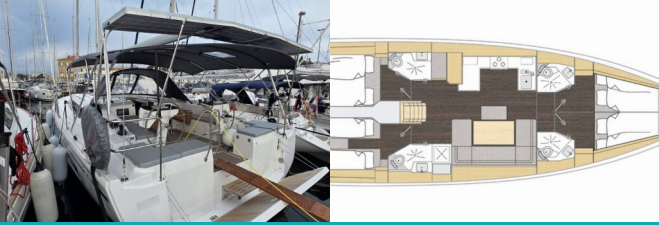

---

<b>Base Yacht</b>	Marina Zadar (ex. Tankercomerc), Croazia
<b>Yacht ID</b>	33
<b>Marche Yacht</b>	Bavaria Yachtbau
<b>Nome Yacht</b>	Payetra
<b>Anno Di Produzione</b>	2025
<b>Lunghezza</b>	48 Ft
<b>Cabine</b>	4
<b>Posti Letto</b>	8 + 1
<b>WC/Doccia</b>	4