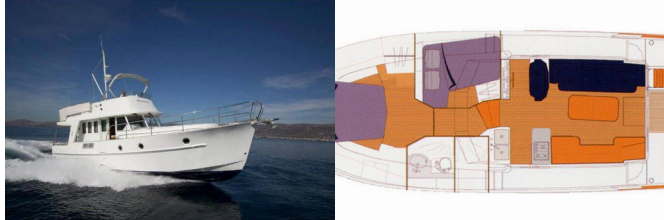

Baza Jahte	Marina Zadar (ex. Tankerkomerc), Hrvatska
Jahte ID	4
Brendovi Jahte	Bénéteau
Ime Jahte	Skitnica
Godina Proizvodnje	2005
Dužina	44 Ft
Kabine	2
Ležajevi	4 + 2
WC/Tuš	2

ELEKTRIKA: Inverter, Klimatizacija, Pumpa za šantinu (kaljužnu pumpu) – Električna, Punjač akumulatora, Strujni kabel, Utičnica 220V, 12 V

INTERERIJER: Barometar, El. WC

KUHINJA: Frižider, Kuhalo, Kuhinjski pribor, Pećnica, Posuđe, Sudoper, Topla voda

NAVIGACIJA: Brzinomjer, Compass, Dalekozor, Dubinomjer, Elektronicke nauticke karte, GPS chart ploter, GPS on Fly, Log, Nautičke karte i vodič, Navigacijska svjetla, Navigacijski pribor, Peljar, Pramčani propeler, Radar reflektor, Ručni/prijenosni kompas, Šestar, nautička karta

PALUBA: Bokobrani, Crijevo za vodu, Električno sidreno vitlo, Flybridge, Gumenjak (Pomoćni čamac), Hidraulična pasarela, Hladnjak na flybridgeu, Konopi za privez, Krmene ljestve, Platforma za kupanje, Pomoćno sidro (rezervno sidro), Pumpa za šantinu (kaljužna pumpa) – Mehanička, Sidro s lancem, Stol u kokpitu, Vanjski/krmeni tuš

SIGURNOST: Aparat za gašenje požara, Baklja, Crni tank (tank za sanitarne vode), Horseshoe lifebuoy (potkova za spašavanje), Komplet prve pomoći, Kutija baklji za nuždu, Plutajuće svjetlo, Prsluci za spašavanje (pojas za spašavanje), Rezervni dijelovi za motor, Set alata, Sigurnosna oprema, Splav za spasavanje, Vatrogasna sjekira, VHF radio stanica

UDOBNOST: Jastuci za sunčanje, Posteljina

ZABAVA: Ozvučenje, Radio sa USB, TV, Vanjski zvučnici, Wi-Fi Internet