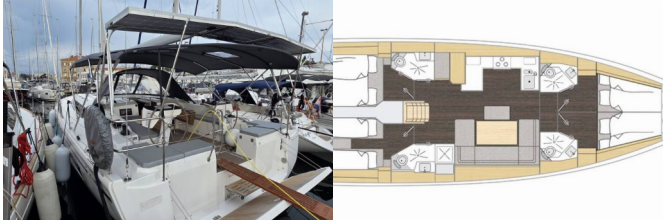

Baza Jahte	Marina Zadar (ex. Tankercomerc), Hrvatska
Jahte ID	33
Brendovi Jahte	Bavaria Yachtbau
Ime Jahte	Payetra
Godina Proizvodnje	2025
Dužina	48 Ft
Kabine	4
Ležajevi	8 + 1
WC/Tuš	4

ELEKTRIKA: Generator, Grijanje, Inverter, Klimatizacija, Pumpa za šantinu (kaljužnu pumpu) – Električna, Punjač akumulatora, Solarni paneli, Strujni kabel, Utičnica 220V, 12 V

KUHINJA: Frižider, Kuhalo, Kuhinjski pribor, Mašina za kavu, Pećnica, Posude, Sudoper, Topla voda, Zamrzivač

NAVIGACIJA: Automatski pilot, Brzinomjer, Compass, Dubinomjer, Elektronicke nauticke karte, GPS chart ploter, Mjerač brzine vjetra, Nautičke karte i vodič, Navigacijska svjetla, Navigacijski pribor, Peljar, Pramčani propeler, Radar reflektor, Ručni/prijenosni kompas, Šestar, nautička karta, Windex

PALUBA: Bimini top, Bokobrani, Crijevo za vodu, Električno sidreno vitlo, Glavno sidro, Grill u kokpitu, Gumenjak (Pomoćni čamac), Jarbolna sjedalica s vrećom, Konopi za privez, Krmene ljestve, Pasarela (mostić, skala), Platforma za kupanje, Pomoćno sidro (rezervno sidro), Pumpa za šantinu (kaljužna pumpa) – Mehanička, Sidro s lancem, Sprayhood, Stol u kokpitu, Vanjski/krmeni tuš

SIGURNOST: Aparat za gašenje požara, Baklja, Crni tank (tank za sanitarnu vodu), Detektor dima, Horseshoe lifebuoy (potkova za spašavanje), Komplet prve pomoći, Kutija baklji za nuždu, Plutajuće svjetlo, Prsluci za spašavanje (pojas za spašavanje), Rezervni dijelovi za motor, Set alata, Sigurnosna oprema, Sigurnosni remen, Splav za spasavanje, Vatrogasna sjekira, VHF radio stanica

UDOBNOST: Jastuci u kokpitu, Posteljina, Suncobrani

ZABAVA: Fusion radio, Ozvučenje, Radio, TV, Unutarnji zvučnici, Vanjski zvučnici, Wi-Fi Internet