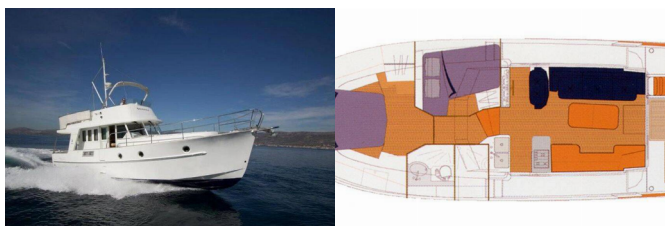

SWIFT TRAWLER 42

Skitnica (2005)

BRUNEK-O D.O.O. • Ulica Ivana Meštrovića 2 • 23000 Zadar • Kroatien

Telefon: +385 91 933 6939

E-Mail: info@bruneko.hr

Web: www.bruneko.hr

Yachtbasis	Marina Zadar (ex. Tankercomerc), Kroatien
Yacht ID	4
Yachtmarken	Bénéteau
Yachtname	Skitnica
Baujahr	2005
Länge	44 Ft
Kabinen	2
Kojen	4 + 2
WC/Dusche	2