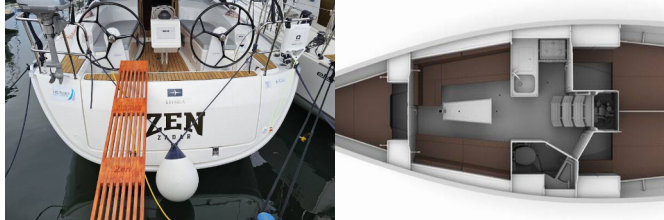

Základny Jachet Marina Zadar (ex. Tankercomerc), Chorvatsko

Jachta ID 31

Značky Jachet Bavaria Yachtbau

Název Jachty Zen

Rok Výroby 2024

Délka 33 Ft

Kabiny 3

Lůžka 6 + 2

WC/Sprcha 1

BEZPEČNOST: Bezpečnostní vybavení, Hasící přístroj, Lékárnička, Náhradní díly do motoru, Nouzový box se světlicemi, Plovoucí světlo, Požární sekera, Sada náradí, Samonafukovací vesta, Svítlna, VHF rádio, Záchranná podkova, Záchranné pásy (bezpečnostní harnessy), Záchranné vesty, Záchranný člun

INTERIÉR: Barometr, Elektrické WC, Hodiny

JACHTOVÁ ELEKTŘINA: Bildge čerpadlo – elektrické, Elektrický kabel, Invertor, Klimatizace, Nabíječka baterií, Zásuvka 220V

KUCHYNĚ: Dřez, Kuchyňské potřeby (kuchyňské zařízení, přístroje, Lednička, Mrazák, Plynové vařiče, Teplá voda, Trouba

NAVIGACE: Autopilot, Bow thruster, Dalekohled, Echolot/Hloubkoměr, Elektronické námořní mapy, GPS mapový plotter – kokpit, Hloubkoměr, Kompas, Log, Námořní mapy, Navigační (námořní) mapy a námořní příručky, Navigační / poziční světla, Navigační set, Odpichovátko, námořní mapa, pilotní kniha, Radarový odražeč, Ruční kompas, Rychloměr (Speed log), Wind instrument/Anemometer, Windex

PALUBA: Bimini, Bocmanská sedačka (Bosun's chair safe seat), Elektrický kotevní vrátek, Fendry, Hadice na vodu, Kotva s řetězem, Koupací platforma, Koupací žebřík, Lodní můstek / lávka, Muringový hák, Nafukovací člun, Rezervní kotva (Auxiliary anchor), Sprayhood, Stoleček v kokpitě, Týkový kokpit, Venkovní sprcha na zádi, Vyvazovací lana

POHODLÍ: Polštáře do kokpitu, Povlečení

ZÁBAVA: Podvodní světlo, Rádio, Sound System, TV, Venkovní reproduktory, Wi-Fi Internet